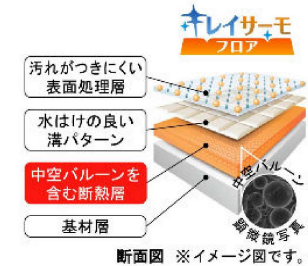

システムバスルーム AX

1616サイズ BMUS-1616LBZ-B+H

【浴室】

LIXIL

商品の詳しい説明やカラーシミュレーションを
ご覧になれるWEBサイトはこちら

CG合成によるイメージ画像です。

■ 壁パネルカラー アクセント張り

アクセント:ハイクラス

ベース:ベースックラス

■ 浴槽カラー ルフレトーン

■ エプロンカラー

■ 床カラー 礼拝モダン単色

パツとくるりんぽい排水口

パツとゴミがまとまって、
カンタンにポイッ。

キレイサーモフロア

足元が冷ヤツとしない。

まる洗いカウンター

ワンアクションで折れたみ。まる洗い
外して洗って、裏までキレイ。

浴槽材質

大理石のような上質でつややかな光沢と、
華やかなきらめきのある人造大理石。

ミナモ浴槽

換気設備

24: 常時換気機能付
100V 換気乾燥暖房機
UFD-112A

洗い場側水栓

クランクレス水栓<メタルマット調>

シャワーヘッド

カラーバリエーション
 ホワイト ブラック ライトグレー
エコアクアシャワー-SPA<メタル調>

スライドフック付握りバー

スライドフック付握りバー<メタル調>
CKNB (7)-B-L1000/CH

カウンター

カラーバリエーション
 ホワイト ブラック ライトグレー
まる洗いカウンター

照明