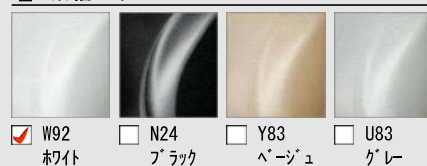

システムバスルーム AX

1616サイズ BMUS-1616LBZ-B+H

【浴室】

LIXIL

商品の詳しい説明やカラーシミュレーションを
ご覧になれるWEBサイトはこちら

CG合成によるイメージ画像です。

■ 壁パネルカラー アクセント張り

アクセント:ハイクラス

ベース:ベースックラス

■ 浴槽カラー ルフレトーン

■ エプロンカラー

■ 床カラー 礼拝モダン単色

パツとくるりんぽい排水口

パツとゴミがまとまって、
カンタンにポイッ。

キレイサーモフロア

足元が冷ヤツとしない。

クランクレス水栓<メタルマット調>

シャワーヘッド

カラーバリエーション
 ホワイト ブラック ライトグレー
エコアクアシャワー-SPA<メタル調>

スライドフック付握りバー

スライドフック付握りバー<メタル調>
CKNB (7)-B-L1000/CH

カウンター

カラーバリエーション
 ホワイト ブラック ライトグレー
まる洗いカウンター

照明