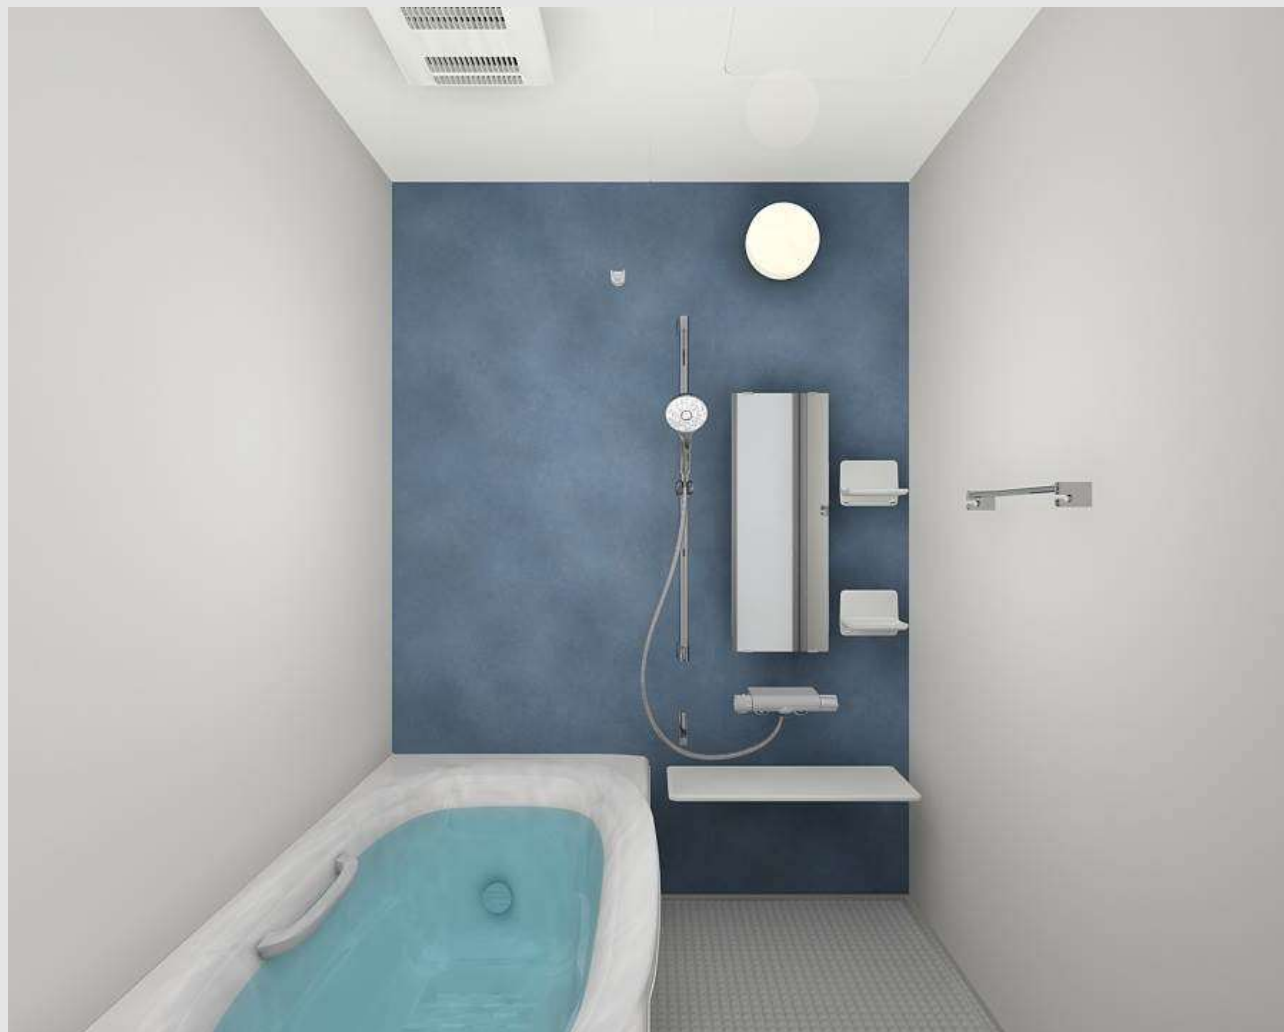

システムバスルーム AX

1616サイズ BMUS-1616LBZ-B+H

【浴室】

LIXIL

商品の詳しい説明やカラーシミュレーションを
ご覧になれるWEBサイトはこちら

CG合成によるイメージ画像です。

■ 壁パネルカラー アクセント張り

アクセント:ハイクラス

ベース:ベースックラス

■ 浴槽カラー ルフレトーン

■ エプロンカラー

■ 床カラー 礼拝モダン単色

パツとくるりんぽい排水口

パツとゴミがまとまって、
カンタンにポイッ。

キレイサーモフロア

足元が冷ヤツとしない。

まる洗いカウンター

ワンアクションで折れたみ。まる洗い
外して洗って、裏までキレイ。

浴槽材質

大理石のような上質でつややかな光沢と、
華やかなきらめきのある人造大理石。

ミナモ浴槽

換気設備

24: 常時換気機能付
100V 換気乾燥暖房機
UFD-112A

洗い場側水栓

クランクレス水栓<メタルマット調>

シャワーヘッド

カラーバリエーション
 ホワイト ブラック ライトグレー
エコアクアシャワー-SPA<メタル調>

スライドフック付握りバー

スライドフック付握りバー<メタル調>
CKNB (7)-B-L1000/CH

カウンター

カラーバリエーション
 ホワイト ブラック ライトグレー
まる洗いカウンター

照明