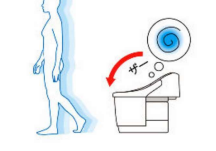

便フタ閉後洗浄モード

便座から立ち上がると自動で便フタが閉まり、便器洗浄します。男子小用時は便器から離れると対応します。